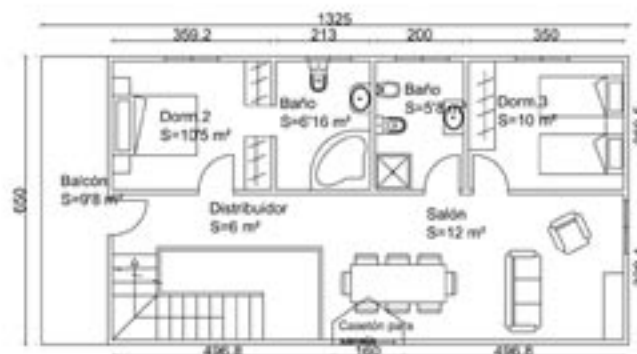

PLANTA BAIXA

PLANTA ALTA

SUPERF. CONSTRUIDA DE PL. BAIXA 76,4 m²
SUPERF. CONSTRUIDA DE PL. ALTA 76,4 m²

Características:

Superficie Construida de Planta Baixa	76,4 m ²
Superficie Construida de Pórtico	9,8 m ²
Superficie Construida de Planta Alta	76,4 m ²
Superficie Construida de Balcón	9,8 m ²

Superficie Total 172,4 m²