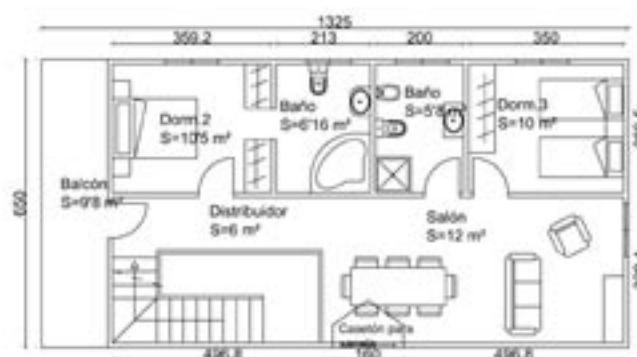

PLANTA BAIXA

PLANTA ALTA

SUPERF. CONSTRUIDA DE PL. BAIXA 76,4 m²
SUPERF. CONSTRUIDA DE PL. ALTA 76,4 m²

Características:

Superficie Construida de Planta Baixa	76,4 m ²
Superficie Construida de Pórtico	9,8 m ²
Superficie Construida de Planta Alta	76,4 m ²
Superficie Construida de Balcón	9,8 m ²

Superficie Total 172,4 m²